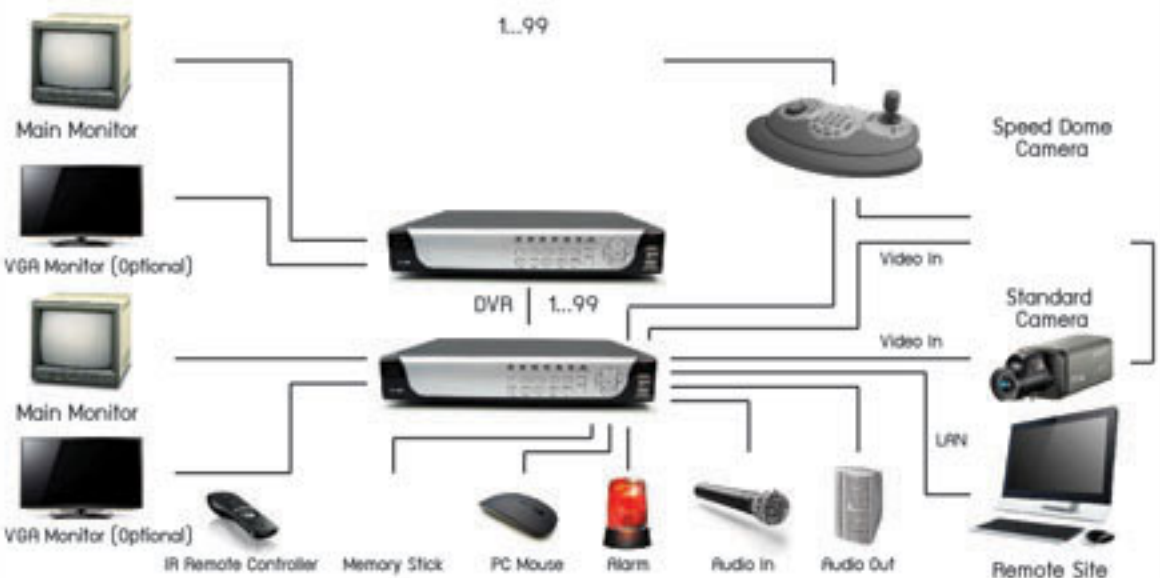

DIGITAL SECURITY SOLUTION

Digital CCTV System

เทคโนโลยีเครื่องบันทึกภาพระบบดิจิทัล
บันทึกภาพด้วย Hard Disk

Non-PC Based

มีเสถียรภาพ ใช้งานง่าย บันทึกภาพได้นาน
ตามต้องการ เร็วกว่าการที่บันทึกไว้ได้อย่างรวดเร็ว
เพียงใส่วันที่และเวลาที่ต้องการดูภาพย้อนหลัง

IP Camera NVR

ฟังก์ชันใช้งานหลากหลาย เช่น
บันทึกภาพเฉพาะเมื่อมีการเคลื่อนไหว
ทำให้ประหยัดเวลาในการดูภาพ
บันทึกภาพพร้อมกับดูภาพย้อนหลัง
ทำให้ไม่พลาดเหตุการณ์สำคัญ
ให้ภาพคมชัดระดับ FULL HD